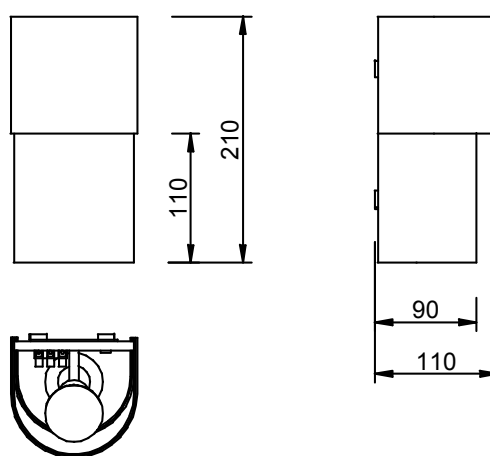

Material und Oberflächen | materials and surfaces

Schirm Wollfilz mehrfarbig, Innenseite Wollweiß / lampshade woolfelt
multicolor, inside always woolwhite

Maße | measures

Technische Daten | technical data

Gewicht | weight	0,4 kg
Leuchtmittel | light source	2 x GU10 max. 10 W für Wandauslass | for wall outlet
Energieeffizienzklasse | energy efficiency class	geeignet für Leuchtmittel der Energieeffizienzklasse A-G | Suitable for light sources of energy efficiency class a-G
Leistung | wattage	max. 2 x 10W
Farbtemperatur | colour temperature	abhängig vom gewählten Leuchtmittel | depending on the selected illuminant
Lichtstrom LED | luminous flux	s.o.
Lichtverteilung | light distribution	Schirm blickdicht, Lichtabstrahlung nach oben und unten | Opaque shade, light emission upwards and downwards
Betriebsspannung | supply voltage	220-240V / 50Hz
Regelung | control	regelbar über Schalter oder Dimmer in Hausinstallation | adjustable via switch or dimmer in house installation
Dimmbarkeit | dimmability	ja, bitte auf geeignete Dimmer-Leuchtmittel-Kombination achten | yes, please make sure dimmer bulb are compatible