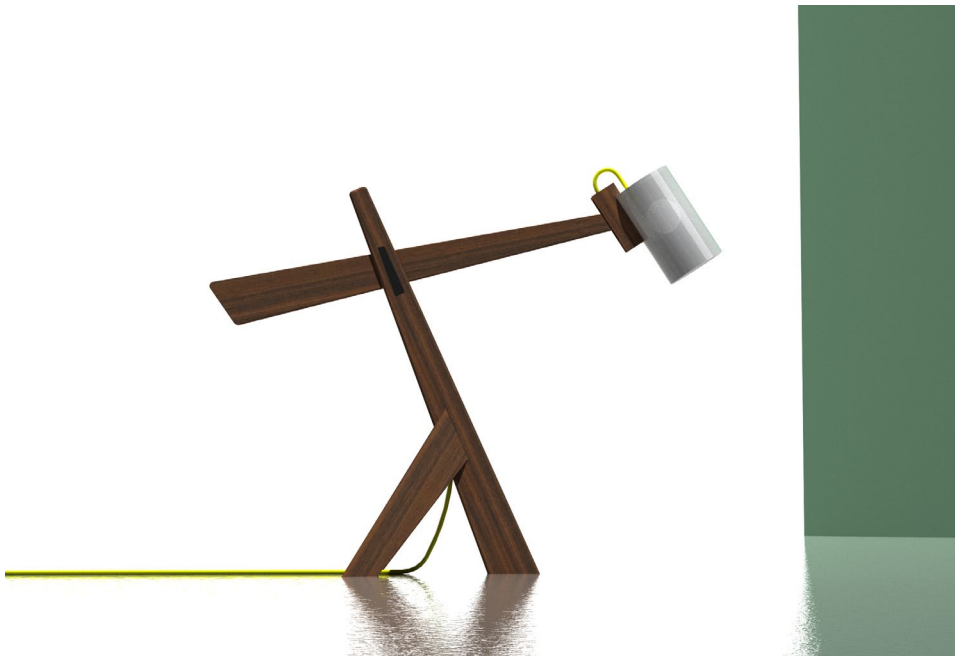

Eray

Tom

Mause leuchte

Florian Stuhl

Bienen Stuhl

lukas Stuhl

Die Eray-Schreibtischlampe im dänischen Möbeldesign-Stil ist eine wunderschöne und funktionale Ergänzung für jeden Schreibtisch oder Arbeitsbereich. Das elegante Design kombiniert die warmen, erdigen Töne der Walnussholz-Materialien mit der schlichten Schönheit des skandinavischen Designs. Die Lampenbasis besteht aus hochwertigem Walnussholz und verleiht der Lampe ein natürliches, rustikales Aussehen. Die klaren Linien und das minimalistische Design lassen die Schönheit des Holzes für sich selbst sprechen und betonen die Ästhetik des dänischen Möbeldesigns. Die Funktionsweise ist rustikal und simpel. Durch eine verschiebbare Feder lässt sich der Kopf der Lampe verstellen. Durch eine Steckverbundung lässt sich der Arm in zwei Positionen arretieren.

Eray Leuchte

Art: Schreibtisch Leuchte
Größe: h640 w700
Material: Walnuss Holz
Funktion: Magnetische Gelenke

Stand I

Stand 2

Art: Schreibtisch Leuchte
Größe: h640 w700
Material: Walnuss Holz
Funktion: Stecken, schieben

Seitenansicht rechts
Maßstab: 1:5

Vorderansicht
Maßstab: 1:5

Seitenansicht links
Maßstab: 1:5

Draufsicht
Maßstab: 1:5

SchnittA-A
Maßstab: 1:5

Die Tom leuchte ist eine Schreibtischleuchte, bei welcher die Konstruktion im Fokus der Designsprache steht. Das besondere hierbei sind die Außenliegenden Metallstreben, bei denen immer jeweils eine als plus und die andere als Minuspol dient. Über besondere Gelenke werden diese immer wieder auf die folgende Strebe übertragen. Der Mechanismus ist dabei so gestaltet, dass er auch bei Verstellung der Leuchte weiterhin funktioniert. Als Kontrast zum harten Metall dient der weiche Oplschirm der Leuchte, ebenso wie das Bunte Kabel.

Tom leuchte

Art: Schreibtisch Leuchte
Größe: h620 w740
Material: Aluminium