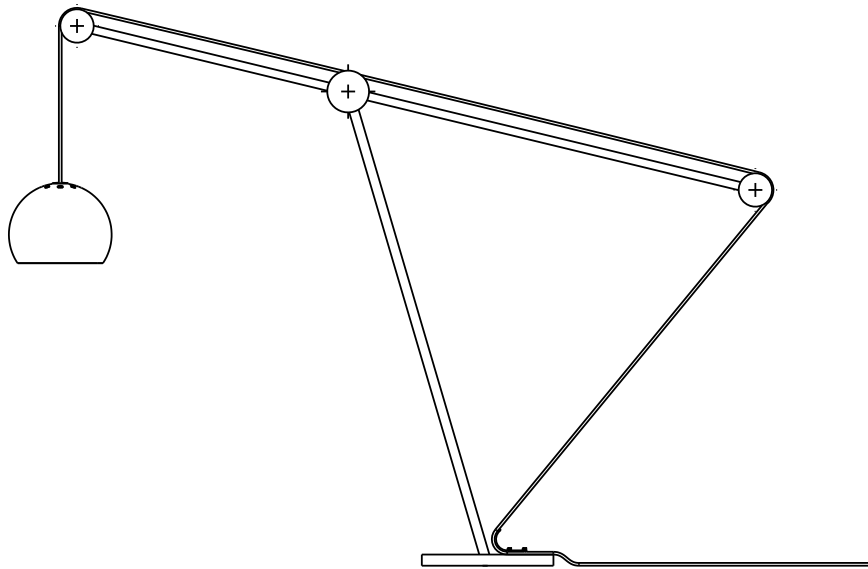

Eray

Tom

Mause leuchte

Florian Stuhl

Bienen Stuhl

lukas Stuhl

Die Eray-Schreibtischlampe im dänischen Möbeldesign-Stil ist eine wunderschöne und funktionale Ergänzung für jeden Schreibtisch oder Arbeitsbereich. Das elegante Design kombiniert die warmen, erdigen Töne der Walnussholz-Materialien mit der schlichten Schönheit des skandinavischen Designs. Die Lampenbasis besteht aus hochwertigem Walnussholz und verleiht der Lampe ein natürliches, rustikales Aussehen. Die klaren Linien und das minimalistische Design lassen die Schönheit des Holzes für sich selbst sprechen und betonen die Ästhetik des dänischen Möbeldesigns. Die Funktionsweise ist rustikal und simpel. Durch eine verschiebbare Feder lässt sich der Kopf der Lampe verstellen. Durch eine Steckverbundung lässt sich der Arm in zwei Positionen arretieren.

Eray Leuchte

Art: Schreibtisch Leuchte
Größe: h640 w700
Material: Walnuss Holz
Funktion: Magnetische Gelenke

Stand I

Stand 2

Art: Schreibtisch Leuchte
Größe: h640 w700
Material: Walnuss Holz
Funktion: Stecken, schieben

Seitenansicht rechts
Maßstab: 1:5

Vorderansicht
Maßstab: 1:5

Seitenansicht links
Maßstab: 1:5

Draufsicht
Maßstab: 1:5

SchnittA-A
Maßstab: 1:5

Die Tom leuchte ist eine Schreibtischleuchte, bei welcher die Konstruktion im Fokus der Designsprache steht. Das besondere hierbei sind die Außenliegenden Metallstreben, bei denen immer jeweils eine als plus und die andere als Minuspol dient. Über besondere Gelenke werden diese immer wieder auf die folgende Strebe übertragen. Der Mechanismus ist dabei so gestaltet, dass er auch bei Verstellung der Leuchte weiterhin funktioniert. Als Kontrast zum harten Metall dient der weiche Oplschirm der Leuchte, ebenso wie das Bunte Kabel.

Tom leuchte

Art: Schreibtisch Leuchte
Größe: h620 w740
Material: Aluminium