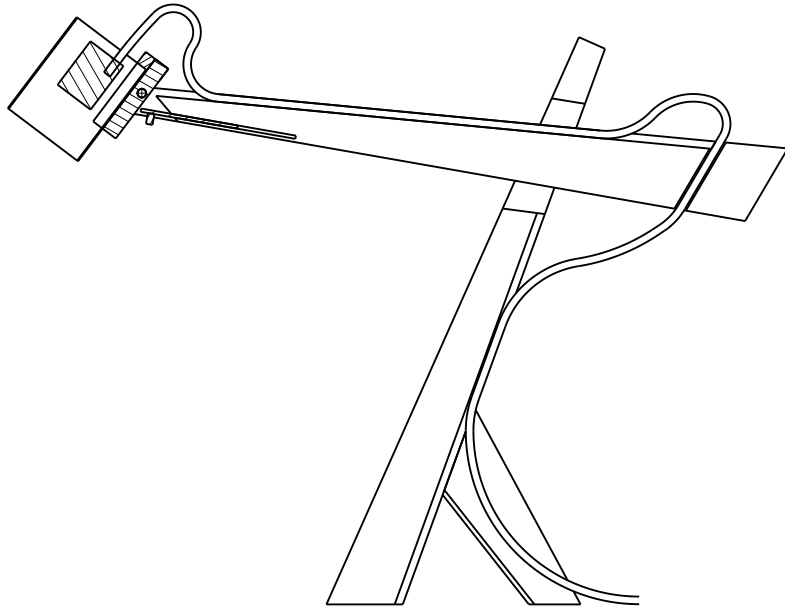

Eray

Tom

Mause leuchte

Florian Stuhl

Bienen Stuhl

lukas Stuhl

Die Eray-Schreibtischlampe im dänischen Möbeldesign-Stil ist eine wunderschöne und funktionale Ergänzung für jeden Schreibtisch oder Arbeitsbereich. Das elegante Design kombiniert die warmen, erdigen Töne der Walnussholz-Materialien mit der schlichten Schönheit des skandinavischen Designs. Die Lampenbasis besteht aus hochwertigem Walnussholz und verleiht der Lampe ein natürliches, rustikales Aussehen. Die klaren Linien und das minimalistische Design lassen die Schönheit des Holzes für sich selbst sprechen und betonen die Ästhetik des dänischen Möbeldesigns. Die Funktionsweise ist rustikal und simpel. Durch eine verschiebbare Feder lässt sich der Kopf der Lampe verstellen. Durch eine Steckverbundung lässt sich der Arm in zwei Positionen arretieren.

Eray Leuchte

Art: Schreibtisch Leuchte
Größe: h640 w700
Material: Walnuss Holz
Funktion: Magnetische Gelenke

Stand I

Stand 2

Art: Schreibtisch Leuchte
Größe: h640 w700
Material: Walnuss Holz
Funktion: Stecken, schieben

Seitenansicht rechts
Maßstab: 1:5

Vorderansicht
Maßstab: 1:5

Seitenansicht links
Maßstab: 1:5

Draufsicht
Maßstab: 1:5

SchnittA-A
Maßstab: 1:5

Die Tom leuchte ist eine Schreibtischleuchte, bei welcher die Konstruktion im Fokus der Designsprache steht. Das besondere hierbei sind die Außenliegenden Metallstreben, bei denen immer jeweils eine als plus und die andere als Minuspol dient. Über besondere Gelenke werden diese immer wieder auf die folgende Strebe übertragen. Der Mechanismus ist dabei so gestaltet, dass er auch bei Verstellung der Leuchte weiterhin funktioniert. Als Kontrast zum harten Metall dient der weiche Oplschirm der Leuchte, ebenso wie das Bunte Kabel.

Tom leuchte

Art: Schreibtisch Leuchte
Größe: h620 w740
Material: Aluminium