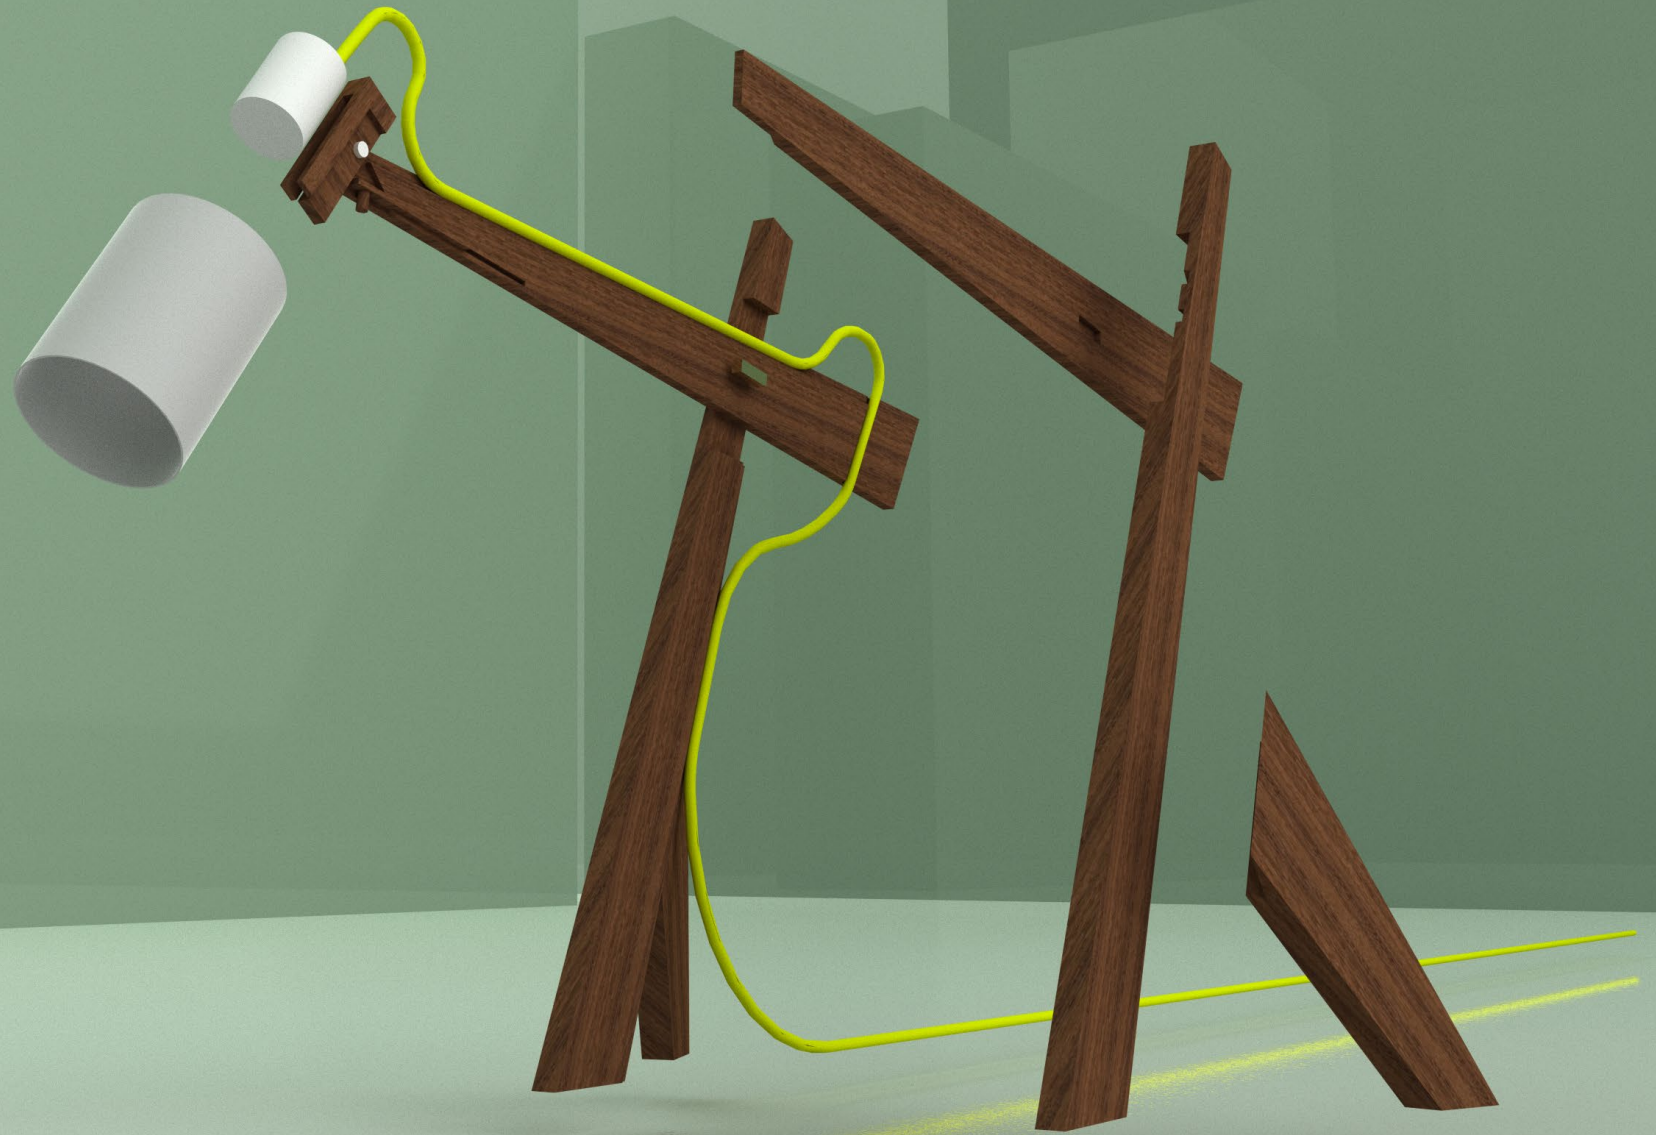

Eray

Tom

Mause leuchte

Florian Stuhl

Bienen Stuhl

lukas Stuhl

Die Eray-Schreibtischlampe im dänischen Möbeldesign-Stil ist eine wunderschöne und funktionale Ergänzung für jeden Schreibtisch oder Arbeitsbereich. Das elegante Design kombiniert die warmen, erdigen Töne der Walnussholz-Materialien mit der schlichten Schönheit des skandinavischen Designs. Die Lampenbasis besteht aus hochwertigem Walnussholz und verleiht der Lampe ein natürliches, rustikales Aussehen. Die klaren Linien und das minimalistische Design lassen die Schönheit des Holzes für sich selbst sprechen und betonen die Ästhetik des dänischen Möbeldesigns. Die Funktionsweise ist rustikal und simpel. Durch eine verschiebbare Feder lässt sich der Kopf der Lampe verstellen. Durch eine Steckverbundung lässt sich der Arm in zwei Positionen arretieren.

Eray Leuchte

Art: Schreibtisch Leuchte
Größe: h640 w700
Material: Walnuss Holz
Funktion: Magnetische Gelenke

Stand I

Stand 2

Art: Schreibtisch Leuchte
Größe: h640 w700
Material: Walnuss Holz
Funktion: Stecken, schieben

Seitenansicht rechts
Maßstab: 1:5

Vorderansicht
Maßstab: 1:5

Seitenansicht links
Maßstab: 1:5

Draufsicht
Maßstab: 1:5

SchnittA-A
Maßstab: 1:5

Die Tom leuchte ist eine Schreibtischleuchte, bei welcher die Konstruktion im Fokus der Designsprache steht. Das besondere hierbei sind die Außenliegenden Metallstreben, bei denen immer jeweils eine als plus und die andere als Minuspol dient. Über besondere Gelenke werden diese immer wieder auf die folgende Strebe übertragen. Der Mechanismus ist dabei so gestaltet, dass er auch bei Verstellung der Leuchte weiterhin funktioniert. Als Kontrast zum harten Metall dient der weiche Oplschirm der Leuchte, ebenso wie das Bunte Kabel.

Tom leuchte

Art: Schreibtisch Leuchte
Größe: h620 w740
Material: Aluminium