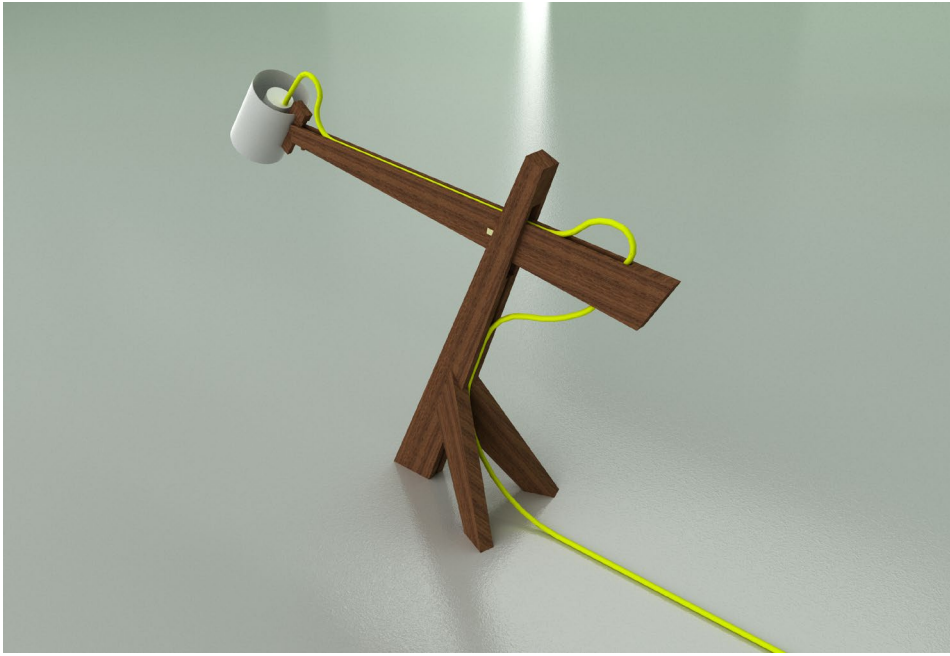

Eray

Tom

Mause leuchte

Florian Stuhl

Bienen Stuhl

lukas Stuhl

Die Eray-Schreibtischlampe im dänischen Möbeldesign-Stil ist eine wunderschöne und funktionale Ergänzung für jeden Schreibtisch oder Arbeitsbereich. Das elegante Design kombiniert die warmen, erdigen Töne der Walnussholz-Materialien mit der schlichten Schönheit des skandinavischen Designs. Die Lampenbasis besteht aus hochwertigem Walnussholz und verleiht der Lampe ein natürliches, rustikales Aussehen. Die klaren Linien und das minimalistische Design lassen die Schönheit des Holzes für sich selbst sprechen und betonen die Ästhetik des dänischen Möbeldesigns. Die Funktionsweise ist rustikal und simpel. Durch eine verschiebbare Feder lässt sich der Kopf der Lampe verstellen. Durch eine Steckverbundung lässt sich der Arm in zwei Positionen arretieren.

Eray Leuchte

Art: Schreibtisch Leuchte
Größe: h640 w700
Material: Walnuss Holz
Funktion: Magnetische Gelenke

Stand I

Stand 2

Art: Schreibtisch Leuchte
Größe: h640 w700
Material: Walnuss Holz
Funktion: Stecken, schieben

Seitenansicht rechts
Maßstab: 1:5

Vorderansicht
Maßstab: 1:5

Seitenansicht links
Maßstab: 1:5

Draufsicht
Maßstab: 1:5

SchnittA-A
Maßstab: 1:5

Die Tom leuchte ist eine Schreibtischleuchte, bei welcher die Konstruktion im Fokus der Designsprache steht. Das besondere hierbei sind die Außenliegenden Metallstreben, bei denen immer jeweils eine als plus und die andere als Minuspol dient. Über besondere Gelenke werden diese immer wieder auf die folgende Strebe übertragen. Der Mechanismus ist dabei so gestaltet, dass er auch bei Verstellung der Leuchte weiterhin funktioniert. Als Kontrast zum harten Metall dient der weiche Oplschirm der Leuchte, ebenso wie das Bunte Kabel.

Tom leuchte

Art: Schreibtisch Leuchte
Größe: h620 w740
Material: Aluminium