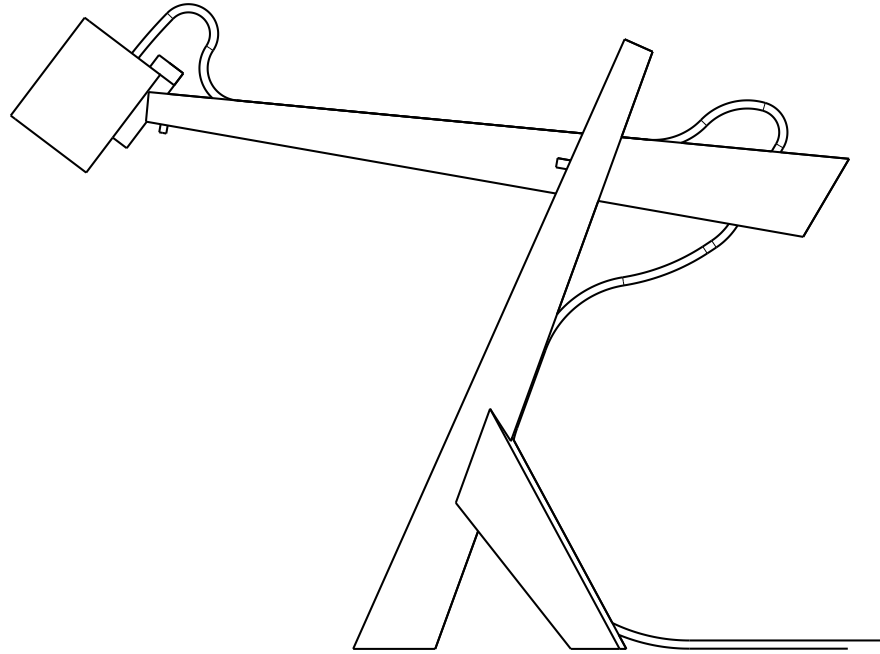

Eray

Tom

Mause leuchte

Florian Stuhl

Bienen Stuhl

lukas Stuhl

Die Eray-Schreibtischlampe im dänischen Möbeldesign-Stil ist eine wunderschöne und funktionale Ergänzung für jeden Schreibtisch oder Arbeitsbereich. Das elegante Design kombiniert die warmen, erdigen Töne der Walnussholz-Materialien mit der schlichten Schönheit des skandinavischen Designs. Die Lampenbasis besteht aus hochwertigem Walnussholz und verleiht der Lampe ein natürliches, rustikales Aussehen. Die klaren Linien und das minimalistische Design lassen die Schönheit des Holzes für sich selbst sprechen und betonen die Ästhetik des dänischen Möbeldesigns. Die Funktionsweise ist rustikal und simpel. Durch eine verschiebbare Feder lässt sich der Kopf der Lampe verstellen. Durch eine Steckverbundung lässt sich der Arm in zwei Positionen arretieren.

Eray Leuchte

Art: Schreibtisch Leuchte
Größe: h640 w700
Material: Walnuss Holz
Funktion: Magnetische Gelenke

Stand I

Stand 2

Art: Schreibtisch Leuchte
Größe: h640 w700
Material: Walnuss Holz
Funktion: Stecken, schieben

Seitenansicht rechts
Maßstab: 1:5

Vorderansicht
Maßstab: 1:5

Seitenansicht links
Maßstab: 1:5

Draufsicht
Maßstab: 1:5

SchnittA-A
Maßstab: 1:5

Die Tom leuchte ist eine Schreibtischleuchte, bei welcher die Konstruktion im Fokus der Designsprache steht. Das besondere hierbei sind die Außenliegenden Metallstreben, bei denen immer jeweils eine als plus und die andere als Minuspol dient. Über besondere Gelenke werden diese immer wieder auf die folgende Strebe übertragen. Der Mechanismus ist dabei so gestaltet, dass er auch bei Verstellung der Leuchte weiterhin funktioniert. Als Kontrast zum harten Metall dient der weiche Oplschirm der Leuchte, ebenso wie das Bunte Kabel.

Tom leuchte

Art: Schreibtisch Leuchte
Größe: h620 w740
Material: Aluminium