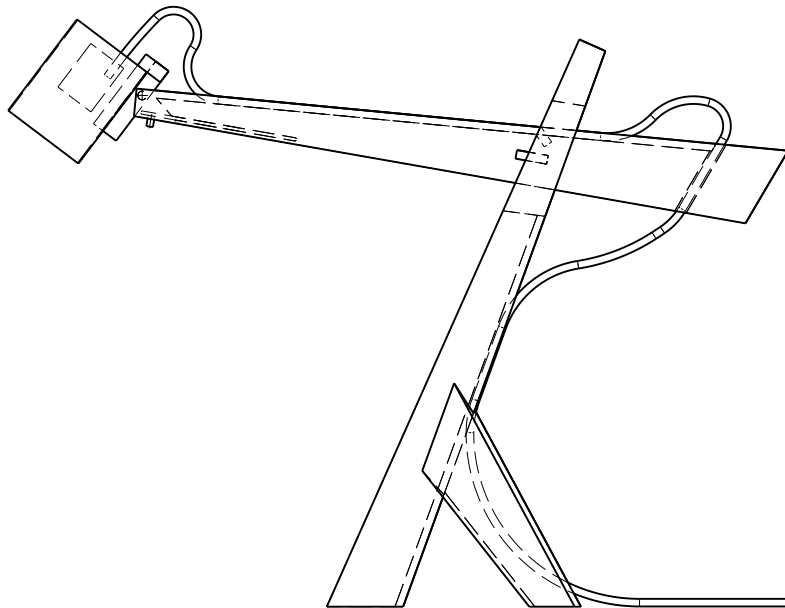

Eray

Tom

Mause leuchte

Florian Stuhl

Bienen Stuhl

lukas Stuhl

Die Eray-Schreibtischlampe im dänischen Möbeldesign-Stil ist eine wunderschöne und funktionale Ergänzung für jeden Schreibtisch oder Arbeitsbereich. Das elegante Design kombiniert die warmen, erdigen Töne der Walnussholz-Materialien mit der schlichten Schönheit des skandinavischen Designs. Die Lampenbasis besteht aus hochwertigem Walnussholz und verleiht der Lampe ein natürliches, rustikales Aussehen. Die klaren Linien und das minimalistische Design lassen die Schönheit des Holzes für sich selbst sprechen und betonen die Ästhetik des dänischen Möbeldesigns. Die Funktionsweise ist rustikal und simpel. Durch eine verschiebbare Feder lässt sich der Kopf der Lampe verstellen. Durch eine Steckverbundung lässt sich der Arm in zwei Positionen arretieren.

Eray Leuchte

Art: Schreibtisch Leuchte
Größe: h640 w700
Material: Walnuss Holz
Funktion: Magnetische Gelenke

Stand I

Stand 2

Art: Schreibtisch Leuchte
Größe: h640 w700
Material: Walnuss Holz
Funktion: Stecken, schieben

Seitenansicht rechts
Maßstab: 1:5

Vorderansicht
Maßstab: 1:5

Seitenansicht links
Maßstab: 1:5

Draufsicht
Maßstab: 1:5

SchnittA-A
Maßstab: 1:5

Die Tom leuchte ist eine Schreibtischleuchte, bei welcher die Konstruktion im Fokus der Designsprache steht. Das besondere hierbei sind die Außenliegenden Metallstreben, bei denen immer jeweils eine als plus und die andere als Minuspol dient. Über besondere Gelenke werden diese immer wieder auf die folgende Strebe übertragen. Der Mechanismus ist dabei so gestaltet, dass er auch bei Verstellung der Leuchte weiterhin funktioniert. Als Kontrast zum harten Metall dient der weiche Oplschirm der Leuchte, ebenso wie das Bunte Kabel.

Tom leuchte

Art: Schreibtisch Leuchte
Größe: h620 w740
Material: Aluminium