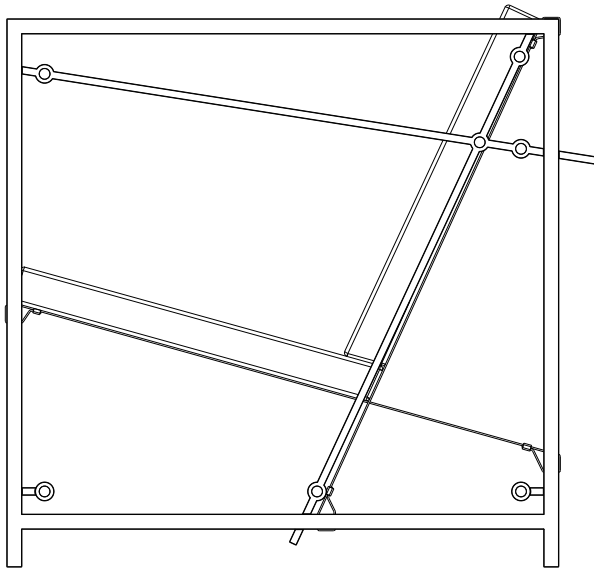

Eray

Tom

Mause leuchte

Florian Stuhl

Bienen Stuhl

lukas Stuhl

Die Eray-Schreibtischlampe im dänischen Möbeldesign-Stil ist eine wunderschöne und funktionale Ergänzung für jeden Schreibtisch oder Arbeitsbereich. Das elegante Design kombiniert die warmen, erdigen Töne der Walnussholz-Materialien mit der schlichten Schönheit des skandinavischen Designs. Die Lampenbasis besteht aus hochwertigem Walnussholz und verleiht der Lampe ein natürliches, rustikales Aussehen. Die klaren Linien und das minimalistische Design lassen die Schönheit des Holzes für sich selbst sprechen und betonen die Ästhetik des dänischen Möbeldesigns. Die Funktionsweise ist rustikal und simpel. Durch eine verschiebbare Feder lässt sich der Kopf der Lampe verstellen. Durch eine Steckverbundung lässt sich der Arm in zwei Positionen arretieren.

Eray Leuchte

Art: Schreibtisch Leuchte
Größe: h640 w700
Material: Walnuss Holz
Funktion: Magnetische Gelenke

Stand I

Stand 2

Art: Schreibtisch Leuchte
Größe: h640 w700
Material: Walnuss Holz
Funktion: Stecken, schieben

Seitenansicht rechts
Maßstab: 1:5

Vorderansicht
Maßstab: 1:5

Seitenansicht links
Maßstab: 1:5

Draufsicht
Maßstab: 1:5

SchnittA-A
Maßstab: 1:5

Die Tom leuchte ist eine Schreibtischleuchte, bei welcher die Konstruktion im Fokus der Designsprache steht. Das besondere hierbei sind die Außenliegenden Metallstreben, bei denen immer jeweils eine als plus und die andere als Minuspol dient. Über besondere Gelenke werden diese immer wieder auf die folgende Strebe übertragen. Der Mechanismus ist dabei so gestaltet, dass er auch bei Verstellung der Leuchte weiterhin funktioniert. Als Kontrast zum harten Metall dient der weiche Oplschirm der Leuchte, ebenso wie das Bunte Kabel.

Tom leuchte

Art: Schreibtisch Leuchte
Größe: h620 w740
Material: Aluminium