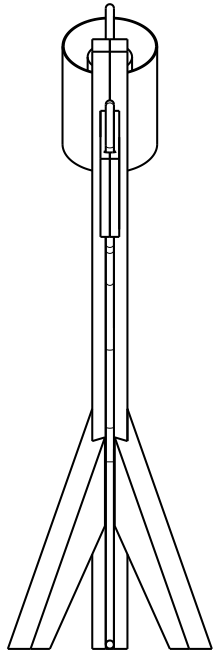

Eray

Tom

Mause leuchte

Florian Stuhl

Bienen Stuhl

lukas Stuhl

Die Eray-Schreibtischlampe im dänischen Möbeldesign-Stil ist eine wunderschöne und funktionale Ergänzung für jeden Schreibtisch oder Arbeitsbereich. Das elegante Design kombiniert die warmen, erdigen Töne der Walnussholz-Materialien mit der schlichten Schönheit des skandinavischen Designs. Die Lampenbasis besteht aus hochwertigem Walnussholz und verleiht der Lampe ein natürliches, rustikales Aussehen. Die klaren Linien und das minimalistische Design lassen die Schönheit des Holzes für sich selbst sprechen und betonen die Ästhetik des dänischen Möbeldesigns. Die Funktionsweise ist rustikal und simpel. Durch eine verschiebbare Feder lässt sich der Kopf der Lampe verstellen. Durch eine Steckverbundung lässt sich der Arm in zwei Positionen arretieren.

Eray Leuchte

Art: Schreibtisch Leuchte
Größe: h640 w700
Material: Walnuss Holz
Funktion: Magnetische Gelenke

Stand I

Stand 2

Art: Schreibtisch Leuchte
Größe: h640 w700
Material: Walnuss Holz
Funktion: Stecken, schieben

Seitenansicht rechts
Maßstab: 1:5

Vorderansicht
Maßstab: 1:5

Seitenansicht links
Maßstab: 1:5

Draufsicht
Maßstab: 1:5

SchnittA-A
Maßstab: 1:5

Die Tom leuchte ist eine Schreibtischleuchte, bei welcher die Konstruktion im Fokus der Designsprache steht. Das besondere hierbei sind die Außenliegenden Metallstreben, bei denen immer jeweils eine als plus und die andere als Minuspol dient. Über besondere Gelenke werden diese immer wieder auf die folgende Strebe übertragen. Der Mechanismus ist dabei so gestaltet, dass er auch bei Verstellung der Leuchte weiterhin funktioniert. Als Kontrast zum harten Metall dient der weiche Oplschirm der Leuchte, ebenso wie das Bunte Kabel.

Tom leuchte

Art: Schreibtisch Leuchte
Größe: h620 w740
Material: Aluminium