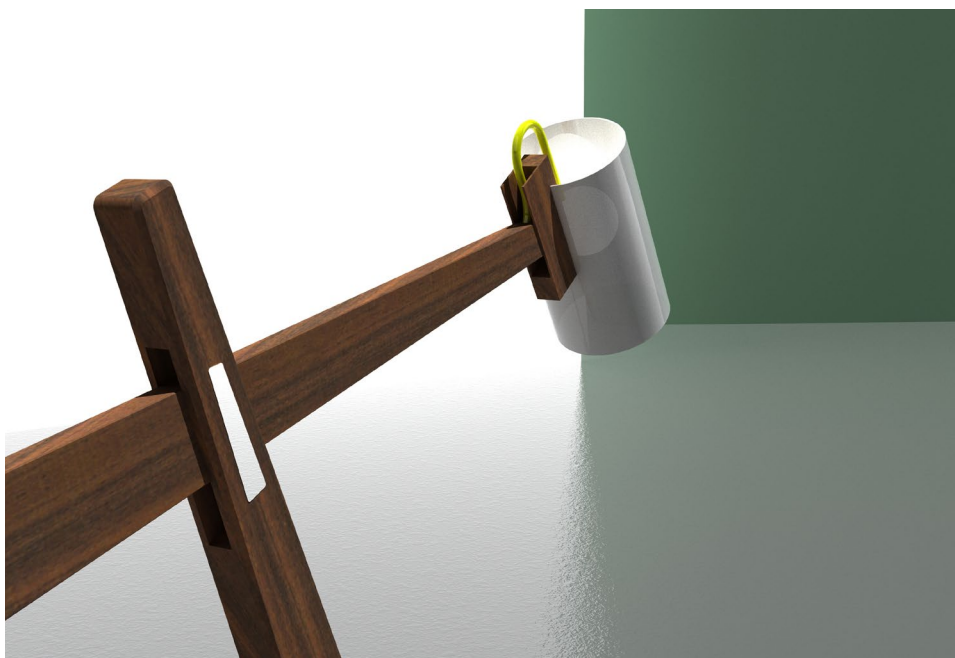

Eray

Tom

Mause leuchte

Florian Stuhl

Bienen Stuhl

lukas Stuhl

Die Eray-Schreibtischlampe im dänischen Möbeldesign-Stil ist eine wunderschöne und funktionale Ergänzung für jeden Schreibtisch oder Arbeitsbereich. Das elegante Design kombiniert die warmen, erdigen Töne der Walnussholz-Materialien mit der schlichten Schönheit des skandinavischen Designs. Die Lampenbasis besteht aus hochwertigem Walnussholz und verleiht der Lampe ein natürliches, rustikales Aussehen. Die klaren Linien und das minimalistische Design lassen die Schönheit des Holzes für sich selbst sprechen und betonen die Ästhetik des dänischen Möbeldesigns. Die Funktionsweise ist rustikal und simpel. Durch eine verschiebbare Feder lässt sich der Kopf der Lampe verstellen. Durch eine Steckverbundung lässt sich der Arm in zwei Positionen arretieren.

Eray Leuchte

Art: Schreibtisch Leuchte
Größe: h640 w700
Material: Walnuss Holz
Funktion: Magnetische Gelenke

Stand I

Stand 2

Art: Schreibtisch Leuchte
Größe: h640 w700
Material: Walnuss Holz
Funktion: Stecken, schieben

Seitenansicht rechts
Maßstab: 1:5

Vorderansicht
Maßstab: 1:5

Seitenansicht links
Maßstab: 1:5

Draufsicht
Maßstab: 1:5

SchnittA-A
Maßstab: 1:5

Die Tom leuchte ist eine Schreibtischleuchte, bei welcher die Konstruktion im Fokus der Designsprache steht. Das besondere hierbei sind die Außenliegenden Metallstreben, bei denen immer jeweils eine als plus und die andere als Minuspol dient. Über besondere Gelenke werden diese immer wieder auf die folgende Strebe übertragen. Der Mechanismus ist dabei so gestaltet, dass er auch bei Verstellung der Leuchte weiterhin funktioniert. Als Kontrast zum harten Metall dient der weiche Oplschirm der Leuchte, ebenso wie das Bunte Kabel.

Tom leuchte

Art: Schreibtisch Leuchte
Größe: h620 w740
Material: Aluminium