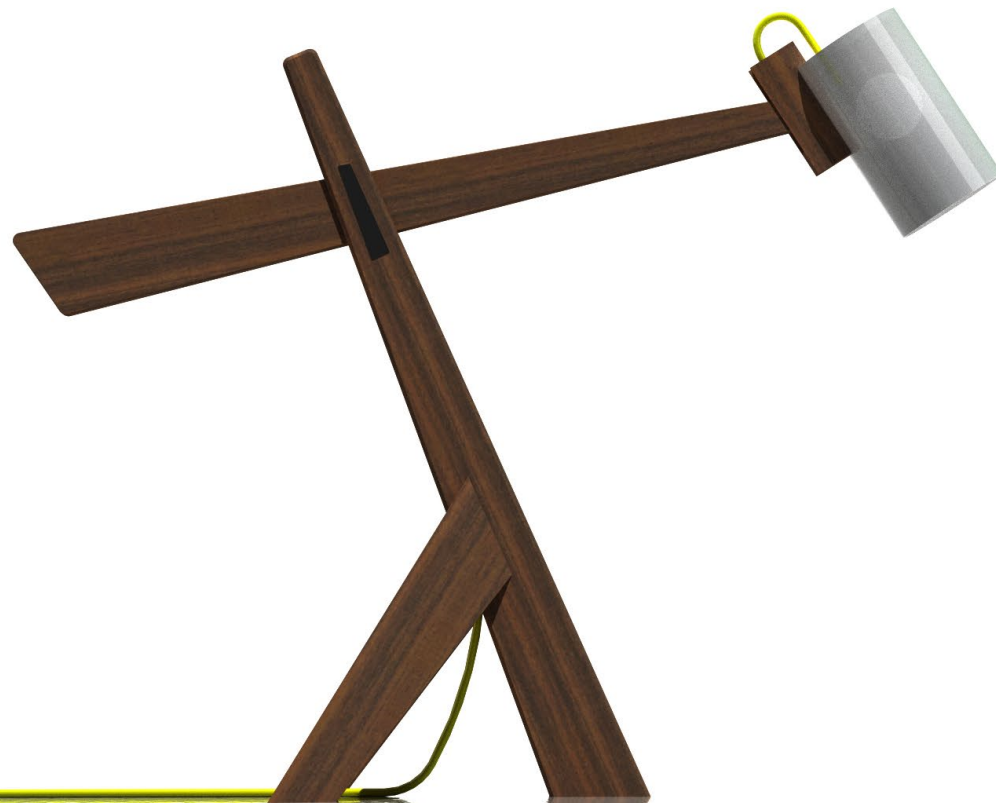

Eray

Tom

Mause leuchte

Florian Stuhl

Bienen Stuhl

lukas Stuhl

Die Eray-Schreibtischlampe im dänischen Möbeldesign-Stil ist eine wunderschöne und funktionale Ergänzung für jeden Schreibtisch oder Arbeitsbereich. Das elegante Design kombiniert die warmen, erdigen Töne der Walnussholz-Materialien mit der schlichten Schönheit des skandinavischen Designs. Die Lampenbasis besteht aus hochwertigem Walnussholz und verleiht der Lampe ein natürliches, rustikales Aussehen. Die klaren Linien und das minimalistische Design lassen die Schönheit des Holzes für sich selbst sprechen und betonen die Ästhetik des dänischen Möbeldesigns. Die Funktionsweise ist rustikal und simpel. Durch eine verschiebbare Feder lässt sich der Kopf der Lampe verstellen. Durch eine Steckverbundung lässt sich der Arm in zwei Positionen arretieren.

Eray Leuchte

Art: Schreibtisch Leuchte
Größe: h640 w700
Material: Walnuss Holz
Funktion: Magnetische Gelenke

Stand I

Stand 2

Art: Schreibtisch Leuchte
Größe: h640 w700
Material: Walnuss Holz
Funktion: Stecken, schieben

Seitenansicht rechts
Maßstab: 1:5

Vorderansicht
Maßstab: 1:5

Seitenansicht links
Maßstab: 1:5

Draufsicht
Maßstab: 1:5

SchnittA-A
Maßstab: 1:5

Die Tom leuchte ist eine Schreibtischleuchte, bei welcher die Konstruktion im Fokus der Designsprache steht. Das besondere hierbei sind die Außenliegenden Metallstreben, bei denen immer jeweils eine als plus und die andere als Minuspol dient. Über besondere Gelenke werden diese immer wieder auf die folgende Strebe übertragen. Der Mechanismus ist dabei so gestaltet, dass er auch bei Verstellung der Leuchte weiterhin funktioniert. Als Kontrast zum harten Metall dient der weiche Oplschirm der Leuchte, ebenso wie das Bunte Kabel.

Tom leuchte

Art: Schreibtisch Leuchte
Größe: h620 w740
Material: Aluminium