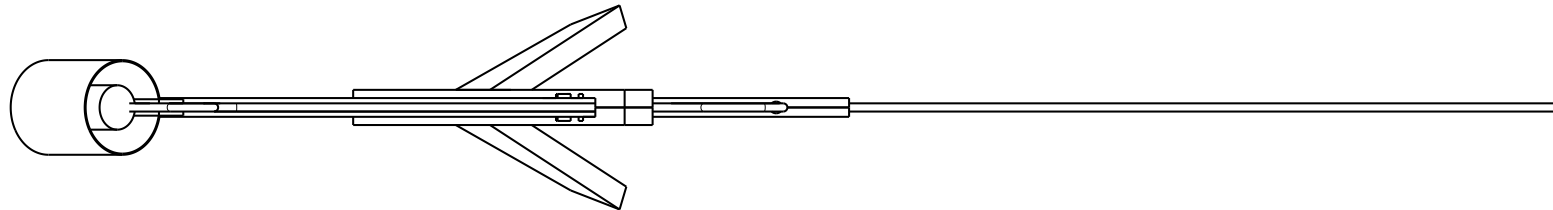

Eray

Tom

Mause leuchte

Florian Stuhl

Bienen Stuhl

lukas Stuhl

Die Eray-Schreibtischlampe im dänischen Möbeldesign-Stil ist eine wunderschöne und funktionale Ergänzung für jeden Schreibtisch oder Arbeitsbereich. Das elegante Design kombiniert die warmen, erdigen Töne der Walnussholz-Materialien mit der schlichten Schönheit des skandinavischen Designs. Die Lampenbasis besteht aus hochwertigem Walnussholz und verleiht der Lampe ein natürliches, rustikales Aussehen. Die klaren Linien und das minimalistische Design lassen die Schönheit des Holzes für sich selbst sprechen und betonen die Ästhetik des dänischen Möbeldesigns. Die Funktionsweise ist rustikal und simpel. Durch eine verschiebbare Feder lässt sich der Kopf der Lampe verstellen. Durch eine Steckverbundung lässt sich der Arm in zwei Positionen arretieren.

Eray Leuchte

Art: Schreibtisch Leuchte
Größe: h640 w700
Material: Walnuss Holz
Funktion: Magnetische Gelenke

Stand I

Stand 2

Art: Schreibtisch Leuchte
Größe: h640 w700
Material: Walnuss Holz
Funktion: Stecken, schieben

Seitenansicht rechts
Maßstab: 1:5

Vorderansicht
Maßstab: 1:5

Seitenansicht links
Maßstab: 1:5

Draufsicht
Maßstab: 1:5

SchnittA-A
Maßstab: 1:5

Die Tom leuchte ist eine Schreibtischleuchte, bei welcher die Konstruktion im Fokus der Designsprache steht. Das besondere hierbei sind die Außenliegenden Metallstreben, bei denen immer jeweils eine als plus und die andere als Minuspol dient. Über besondere Gelenke werden diese immer wieder auf die folgende Strebe übertragen. Der Mechanismus ist dabei so gestaltet, dass er auch bei Verstellung der Leuchte weiterhin funktioniert. Als Kontrast zum harten Metall dient der weiche Oplschirm der Leuchte, ebenso wie das Bunte Kabel.

Tom leuchte

Art: Schreibtisch Leuchte
Größe: h620 w740
Material: Aluminium