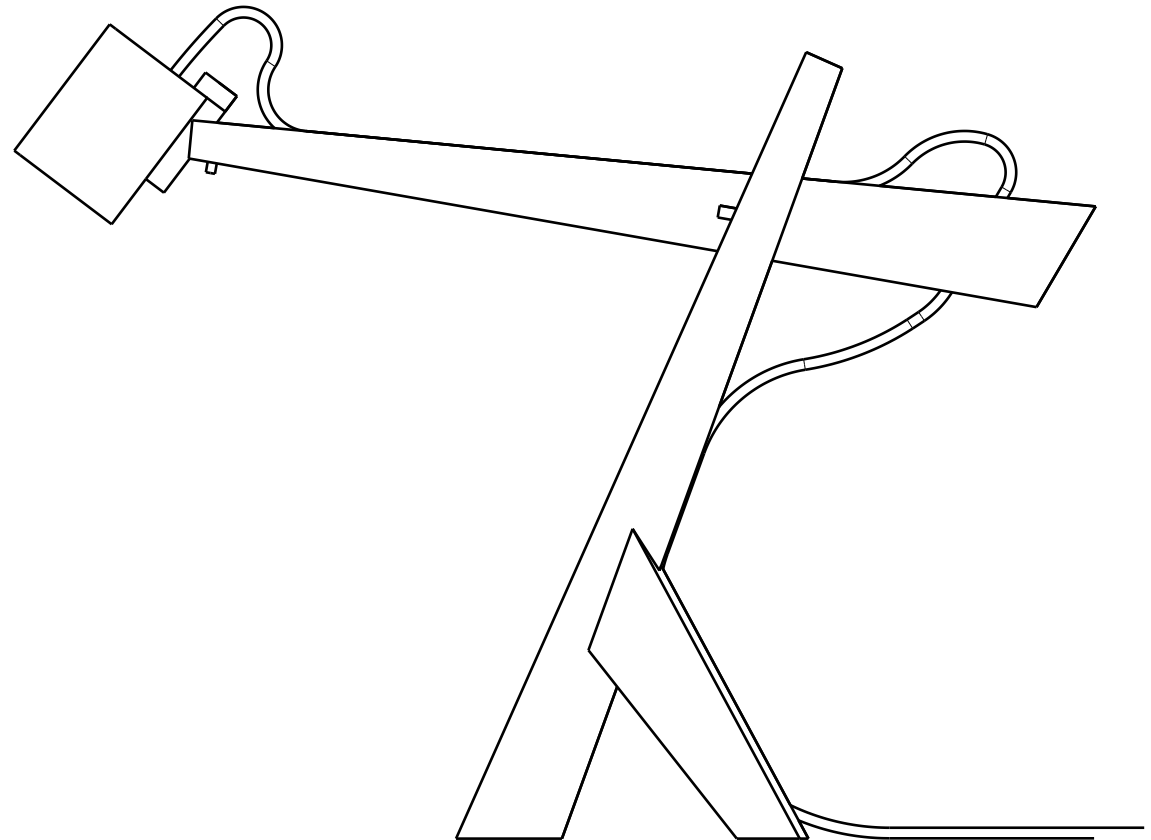

Eray

Tom

Mause leuchte

Florian Stuhl

Bienen Stuhl

lukas Stuhl

Die Eray-Schreibtischlampe im dänischen Möbeldesign-Stil ist eine wunderschöne und funktionale Ergänzung für jeden Schreibtisch oder Arbeitsbereich. Das elegante Design kombiniert die warmen, erdigen Töne der Walnussholz-Materialien mit der schlichten Schönheit des skandinavischen Designs. Die Lampenbasis besteht aus hochwertigem Walnussholz und verleiht der Lampe ein natürliches, rustikales Aussehen. Die klaren Linien und das minimalistische Design lassen die Schönheit des Holzes für sich selbst sprechen und betonen die Ästhetik des dänischen Möbeldesigns. Die Funktionsweise ist rustikal und simpel. Durch eine verschiebbare Feder lässt sich der Kopf der Lampe verstellen. Durch eine Steckverbundung lässt sich der Arm in zwei Positionen arretieren.

Eray Leuchte

Art: Schreibtisch Leuchte
Größe: h640 w700
Material: Walnuss Holz
Funktion: Magnetische Gelenke

Stand I

Stand 2

Art: Schreibtisch Leuchte
Größe: h640 w700
Material: Walnuss Holz
Funktion: Stecken, schieben

Seitenansicht rechts
Maßstab: 1:5

Vorderansicht
Maßstab: 1:5

Seitenansicht links
Maßstab: 1:5

Draufsicht
Maßstab: 1:5

SchnittA-A
Maßstab: 1:5

Die Tom leuchte ist eine Schreibtischleuchte, bei welcher die Konstruktion im Fokus der Designsprache steht. Das besondere hierbei sind die Außenliegenden Metallstreben, bei denen immer jeweils eine als plus und die andere als Minuspol dient. Über besondere Gelenke werden diese immer wieder auf die folgende Strebe übertragen. Der Mechanismus ist dabei so gestaltet, dass er auch bei Verstellung der Leuchte weiterhin funktioniert. Als Kontrast zum harten Metall dient der weiche Oplschirm der Leuchte, ebenso wie das Bunte Kabel.

Tom leuchte

Art: Schreibtisch Leuchte
Größe: h620 w740
Material: Aluminium