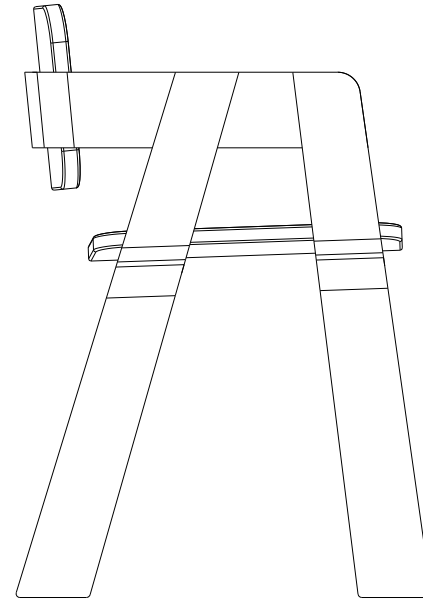

Eray

Tom

Mause leuchte

Florian Stuhl

Bienen Stuhl

lukas Stuhl

Die Eray-Schreibtischlampe im dänischen Möbeldesign-Stil ist eine wunderschöne und funktionale Ergänzung für jeden Schreibtisch oder Arbeitsbereich. Das elegante Design kombiniert die warmen, erdigen Töne der Walnussholz-Materialien mit der schlichten Schönheit des skandinavischen Designs. Die Lampenbasis besteht aus hochwertigem Walnussholz und verleiht der Lampe ein natürliches, rustikales Aussehen. Die klaren Linien und das minimalistische Design lassen die Schönheit des Holzes für sich selbst sprechen und betonen die Ästhetik des dänischen Möbeldesigns. Die Funktionsweise ist rustikal und simpel. Durch eine verschiebbare Feder lässt sich der Kopf der Lampe verstellen. Durch eine Steckverbundung lässt sich der Arm in zwei Positionen arretieren.

Eray Leuchte

Art: Schreibtisch Leuchte
Größe: h640 w700
Material: Walnuss Holz
Funktion: Magnetische Gelenke

Stand I

Stand 2

Art: Schreibtisch Leuchte
Größe: h640 w700
Material: Walnuss Holz
Funktion: Stecken, schieben

Seitenansicht rechts
Maßstab: 1:5

Vorderansicht
Maßstab: 1:5

Seitenansicht links
Maßstab: 1:5

Draufsicht
Maßstab: 1:5

SchnittA-A
Maßstab: 1:5

Die Tom leuchte ist eine Schreibtischleuchte, bei welcher die Konstruktion im Fokus der Designsprache steht. Das besondere hierbei sind die Außenliegenden Metallstreben, bei denen immer jeweils eine als plus und die andere als Minuspol dient. Über besondere Gelenke werden diese immer wieder auf die folgende Strebe übertragen. Der Mechanismus ist dabei so gestaltet, dass er auch bei Verstellung der Leuchte weiterhin funktioniert. Als Kontrast zum harten Metall dient der weiche Oplschirm der Leuchte, ebenso wie das Bunte Kabel.

Tom leuchte

Art: Schreibtisch Leuchte
Größe: h620 w740
Material: Aluminium