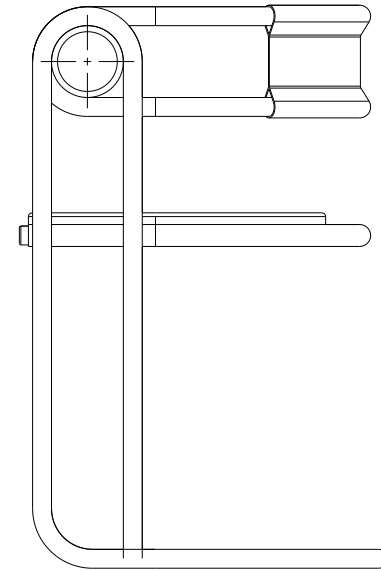

Eray

Tom

Mause leuchte

Florian Stuhl

Bienen Stuhl

lukas Stuhl

Die Eray-Schreibtischlampe im dänischen Möbeldesign-Stil ist eine wunderschöne und funktionale Ergänzung für jeden Schreibtisch oder Arbeitsbereich. Das elegante Design kombiniert die warmen, erdigen Töne der Walnussholz-Materialien mit der schlichten Schönheit des skandinavischen Designs. Die Lampenbasis besteht aus hochwertigem Walnussholz und verleiht der Lampe ein natürliches, rustikales Aussehen. Die klaren Linien und das minimalistische Design lassen die Schönheit des Holzes für sich selbst sprechen und betonen die Ästhetik des dänischen Möbeldesigns. Die Funktionsweise ist rustikal und simpel. Durch eine verschiebbare Feder lässt sich der Kopf der Lampe verstellen. Durch eine Steckverbundung lässt sich der Arm in zwei Positionen arretieren.

Eray Leuchte

Art: Schreibtisch Leuchte
Größe: h640 w700
Material: Walnuss Holz
Funktion: Magnetische Gelenke

Stand I

Stand 2

Art: Schreibtisch Leuchte
Größe: h640 w700
Material: Walnuss Holz
Funktion: Stecken, schieben

Seitenansicht rechts
Maßstab: 1:5

Vorderansicht
Maßstab: 1:5

Seitenansicht links
Maßstab: 1:5

Draufsicht
Maßstab: 1:5

SchnittA-A
Maßstab: 1:5

Die Tom leuchte ist eine Schreibtischleuchte, bei welcher die Konstruktion im Fokus der Designsprache steht. Das besondere hierbei sind die Außenliegenden Metallstreben, bei denen immer jeweils eine als plus und die andere als Minuspol dient. Über besondere Gelenke werden diese immer wieder auf die folgende Strebe übertragen. Der Mechanismus ist dabei so gestaltet, dass er auch bei Verstellung der Leuchte weiterhin funktioniert. Als Kontrast zum harten Metall dient der weiche Oplschirm der Leuchte, ebenso wie das Bunte Kabel.

Tom leuchte

Art: Schreibtisch Leuchte
Größe: h620 w740
Material: Aluminium