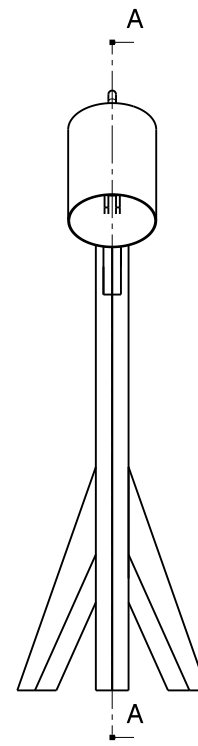

Eray

Tom

Mause leuchte

Florian Stuhl

Bienen Stuhl

lukas Stuhl

Die Eray-Schreibtischlampe im dänischen Möbeldesign-Stil ist eine wunderschöne und funktionale Ergänzung für jeden Schreibtisch oder Arbeitsbereich. Das elegante Design kombiniert die warmen, erdigen Töne der Walnussholz-Materialien mit der schlichten Schönheit des skandinavischen Designs. Die Lampenbasis besteht aus hochwertigem Walnussholz und verleiht der Lampe ein natürliches, rustikales Aussehen. Die klaren Linien und das minimalistische Design lassen die Schönheit des Holzes für sich selbst sprechen und betonen die Ästhetik des dänischen Möbeldesigns. Die Funktionsweise ist rustikal und simpel. Durch eine verschiebbare Feder lässt sich der Kopf der Lampe verstellen. Durch eine Steckverbundung lässt sich der Arm in zwei Positionen arretieren.

Eray Leuchte

Art: Schreibtisch Leuchte
Größe: h640 w700
Material: Walnuss Holz
Funktion: Magnetische Gelenke

Stand I

Stand 2

Art: Schreibtisch Leuchte
Größe: h640 w700
Material: Walnuss Holz
Funktion: Stecken, schieben

Seitenansicht rechts
Maßstab: 1:5

Vorderansicht
Maßstab: 1:5

Seitenansicht links
Maßstab: 1:5

Draufsicht
Maßstab: 1:5

SchnittA-A
Maßstab: 1:5

Die Tom leuchte ist eine Schreibtischleuchte, bei welcher die Konstruktion im Fokus der Designsprache steht. Das besondere hierbei sind die Außenliegenden Metallstreben, bei denen immer jeweils eine als plus und die andere als Minuspol dient. Über besondere Gelenke werden diese immer wieder auf die folgende Strebe übertragen. Der Mechanismus ist dabei so gestaltet, dass er auch bei Verstellung der Leuchte weiterhin funktioniert. Als Kontrast zum harten Metall dient der weiche Oplschirm der Leuchte, ebenso wie das Bunte Kabel.

Tom leuchte

Art: Schreibtisch Leuchte
Größe: h620 w740
Material: Aluminium