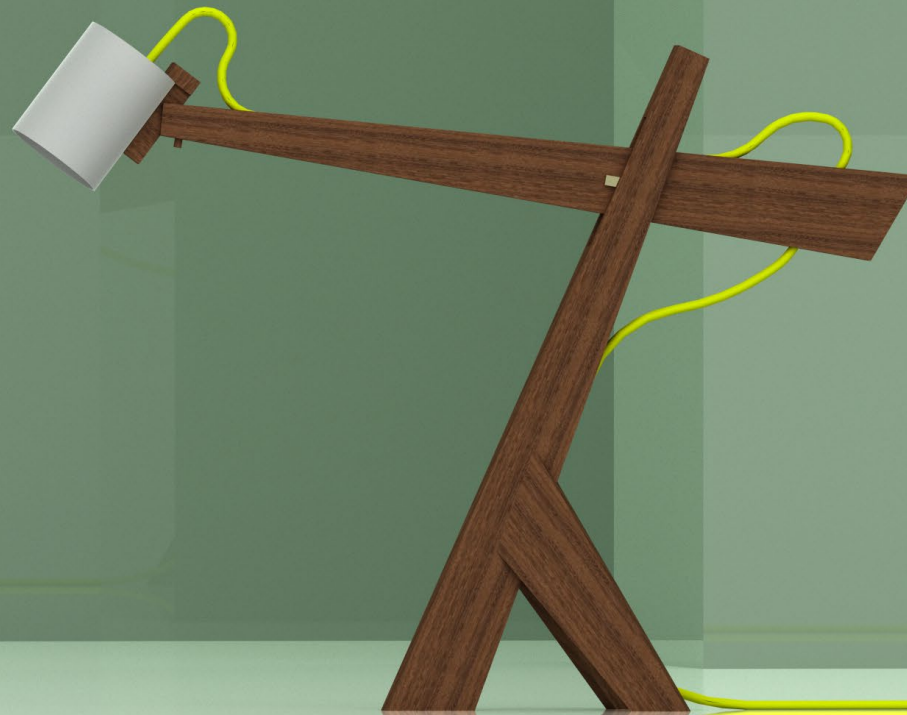

Eray

Tom

Mause leuchte

Florian Stuhl

Bienen Stuhl

lukas Stuhl

Die Eray-Schreibtischlampe im dänischen Möbeldesign-Stil ist eine wunderschöne und funktionale Ergänzung für jeden Schreibtisch oder Arbeitsbereich. Das elegante Design kombiniert die warmen, erdigen Töne der Walnussholz-Materialien mit der schlichten Schönheit des skandinavischen Designs. Die Lampenbasis besteht aus hochwertigem Walnussholz und verleiht der Lampe ein natürliches, rustikales Aussehen. Die klaren Linien und das minimalistische Design lassen die Schönheit des Holzes für sich selbst sprechen und betonen die Ästhetik des dänischen Möbeldesigns. Die Funktionsweise ist rustikal und simpel. Durch eine verschiebbare Feder lässt sich der Kopf der Lampe verstellen. Durch eine Steckverbundung lässt sich der Arm in zwei Positionen arretieren.

Eray Leuchte

Art: Schreibtisch Leuchte
Größe: h640 w700
Material: Walnuss Holz
Funktion: Magnetische Gelenke

Stand I

Stand 2

Art: Schreibtisch Leuchte
Größe: h640 w700
Material: Walnuss Holz
Funktion: Stecken, schieben

Seitenansicht rechts
Maßstab: 1:5

Vorderansicht
Maßstab: 1:5

Seitenansicht links
Maßstab: 1:5

Draufsicht
Maßstab: 1:5

SchnittA-A
Maßstab: 1:5

Die Tom leuchte ist eine Schreibtischleuchte, bei welcher die Konstruktion im Fokus der Designsprache steht. Das besondere hierbei sind die Außenliegenden Metallstreben, bei denen immer jeweils eine als plus und die andere als Minuspol dient. Über besondere Gelenke werden diese immer wieder auf die folgende Strebe übertragen. Der Mechanismus ist dabei so gestaltet, dass er auch bei Verstellung der Leuchte weiterhin funktioniert. Als Kontrast zum harten Metall dient der weiche Oplschirm der Leuchte, ebenso wie das Bunte Kabel.

Tom leuchte

Art: Schreibtisch Leuchte
Größe: h620 w740
Material: Aluminium