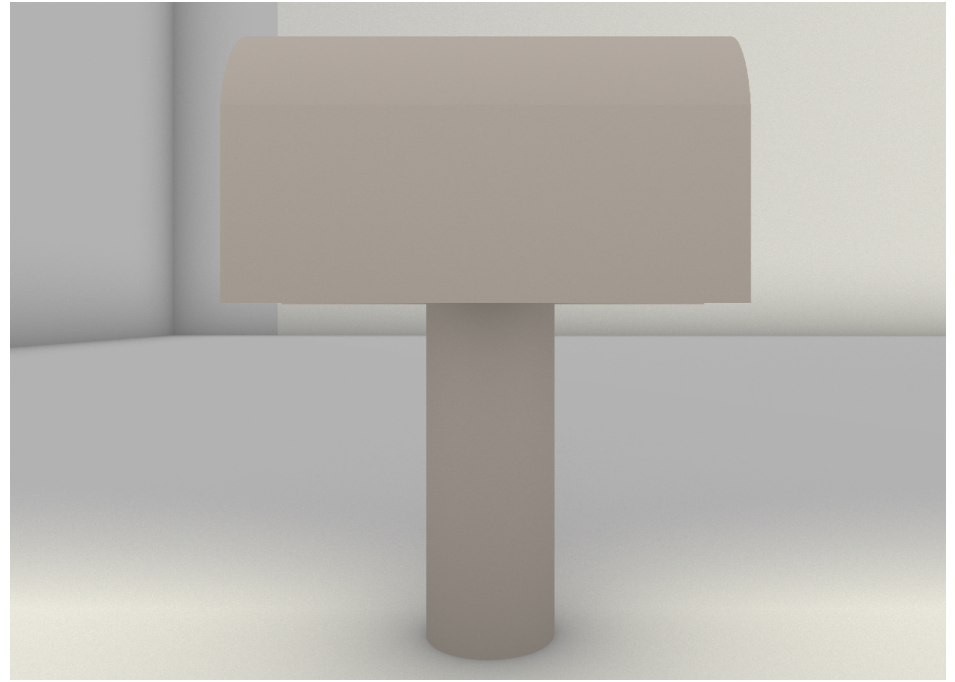

Produkt-PDF

WPF Licht an!

- DOMUS -

Zwei Punkt Null

Carolin Hens - 15455028 - SoSe 23 - Prof. Tim Brauns

BANKERS LAMP

Lieblingsleuchte

WAS

Eine moderne Interpretation eines Klassikers in klarer Formensprache mit natürlichen und langlebigen Materialien.

WARUM

Um zeitlose Eleganz mit modernem Design zu verbinden.

WIE

Durch Abstraktion auf die wesentlichen Elemente.

PARAMETER

Traditionell - Modern

Klare Formensprache

Abstraktion

FORMENSPRACHE

Das Design wird durch eine minimalistische Formensprache und Konstruktion, im Einklang mit dem über einem Jahrhundert alten Design, bestimmt.

MATERIALIEN

Keramik gegossen

- Natürliches Material
- Langlebig
- Leichte Reproduzierbarkeit

MATERIALIEN

- Farblicher Akzent
- Eyecatcher
- Farbvariationen

Kabel+Band

Zwei große Keramikteile, die unter der Spannung eines Bandes zusammengehalten werden, welches um einen Vorsprung gewickelt ist, sodass weder Kleber noch Schrauben erforderlich sind.