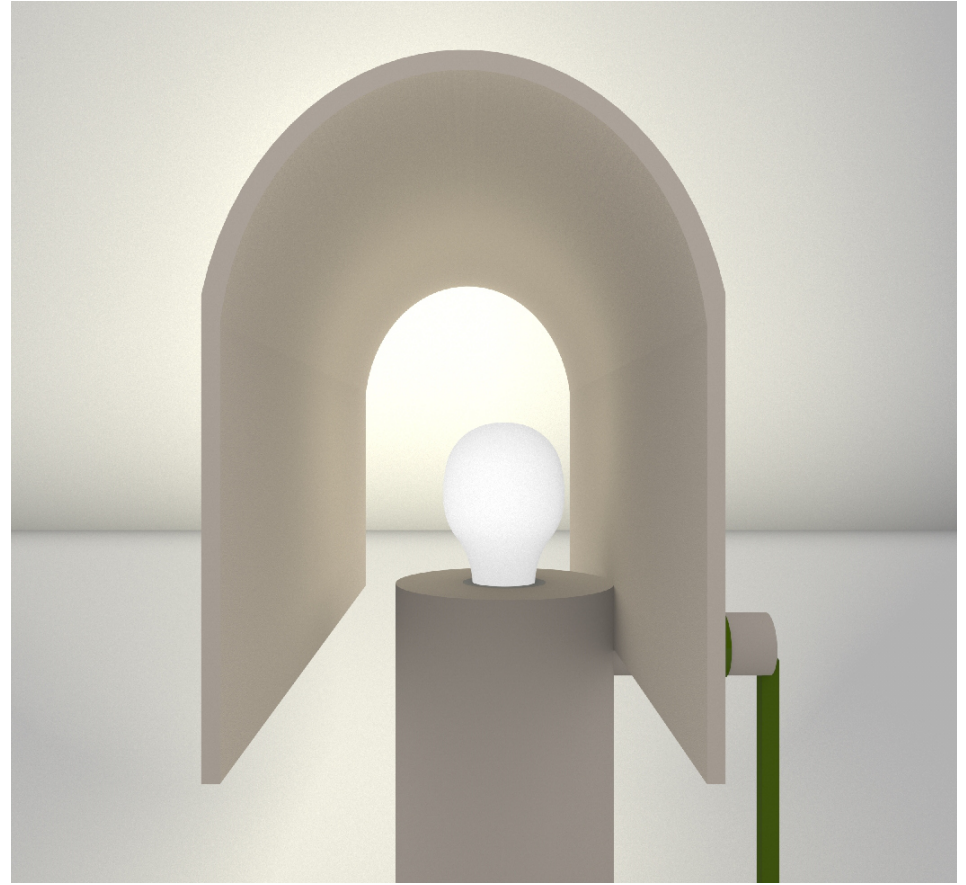

MATERIALIEN

Keramik gegossen

- Natürliches Material
- Langlebig
- Leichte Reproduzierbarkeit

MATERIALIEN

- Farblicher Akzent
- Eyecatcher
- Farbvariationen

Kabel+Band

Zwei große Keramikteile, die unter der Spannung eines Bandes zusammengehalten werden, welches um einen Vorsprung gewickelt ist, sodass weder Kleber noch Schrauben erforderlich sind.