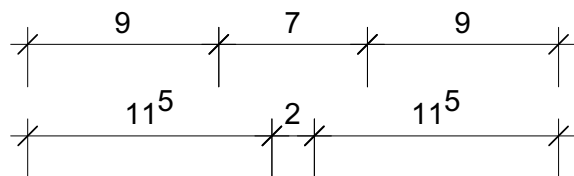

MATERIALIEN

Keramik gegossen

- Natürliches Material
- Langlebig
- Leichte Reproduzierbarkeit

MATERIALIEN

- Farblicher Akzent
- Eyecatcher
- Farbvariationen

Kabel+Band

Zwei große Keramikteile, die unter der Spannung eines Bandes zusammengehalten werden, welches um einen Vorsprung gewickelt ist, sodass weder Kleber noch Schrauben erforderlich sind.