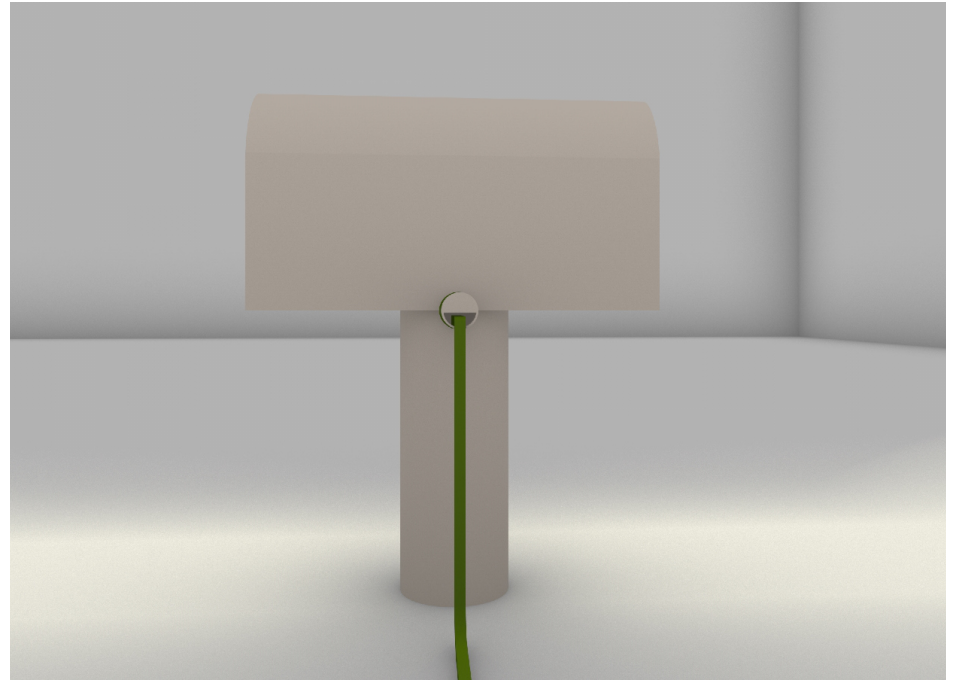

Eine moderne Interpretation eines Klassikers in klarer Formensprache mit natürlichen und langlebigen Materialien.

WARUM

Um zeitlose Eleganz mit modernem Design zu verbinden.

WIE

Durch Abstraktion auf die wesentlichen Elemente.

PARAMETER

Traditionell - Modern

Klare Formensprache

Abstraktion

FORMENSPRACHE

Das Design wird durch eine minimalistische Formensprache und Konstruktion, im Einklang mit dem über einem Jahrhundert alten Design, bestimmt.

MATERIALIEN

Keramik gegossen

- Natürliches Material
- Langlebig
- Leichte Reproduzierbarkeit

MATERIALIEN

- Farblicher Akzent
- Eyecatcher
- Farbvariationen

Kabel+Band

Zwei große Keramikteile, die unter der Spannung eines Bandes zusammengehalten werden, welches um einen Vorsprung gewickelt ist, sodass weder Kleber noch Schrauben erforderlich sind.