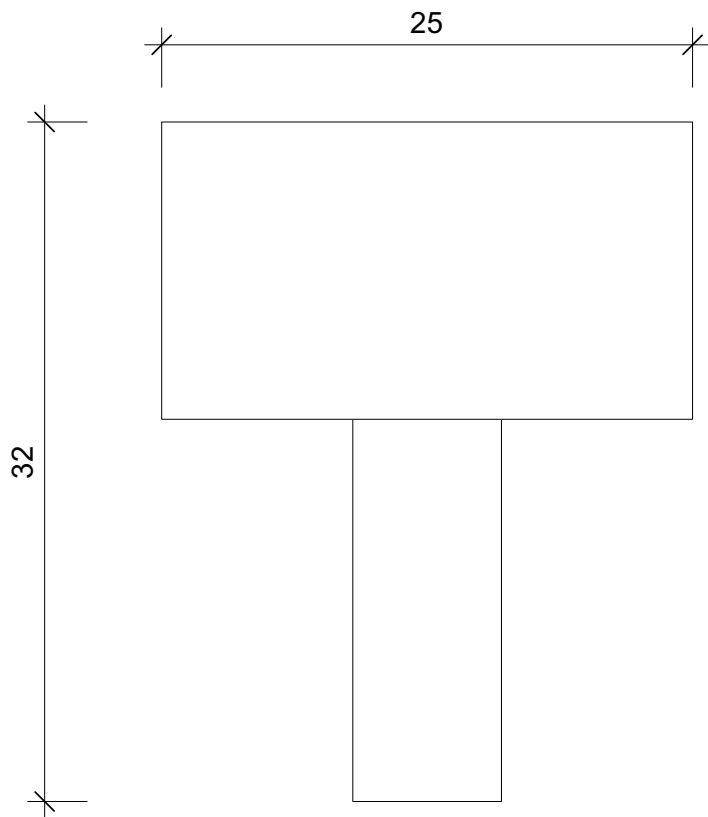

MATERIALIEN

Keramik gegossen

- Natürliches Material
- Langlebig
- Leichte Reproduzierbarkeit

MATERIALIEN

- Farblicher Akzent
- Eyecatcher
- Farbvariationen

Kabel+Band

Zwei große Keramikteile, die unter der Spannung eines Bandes zusammengehalten werden, welches um einen Vorsprung gewickelt ist, sodass weder Kleber noch Schrauben erforderlich sind.