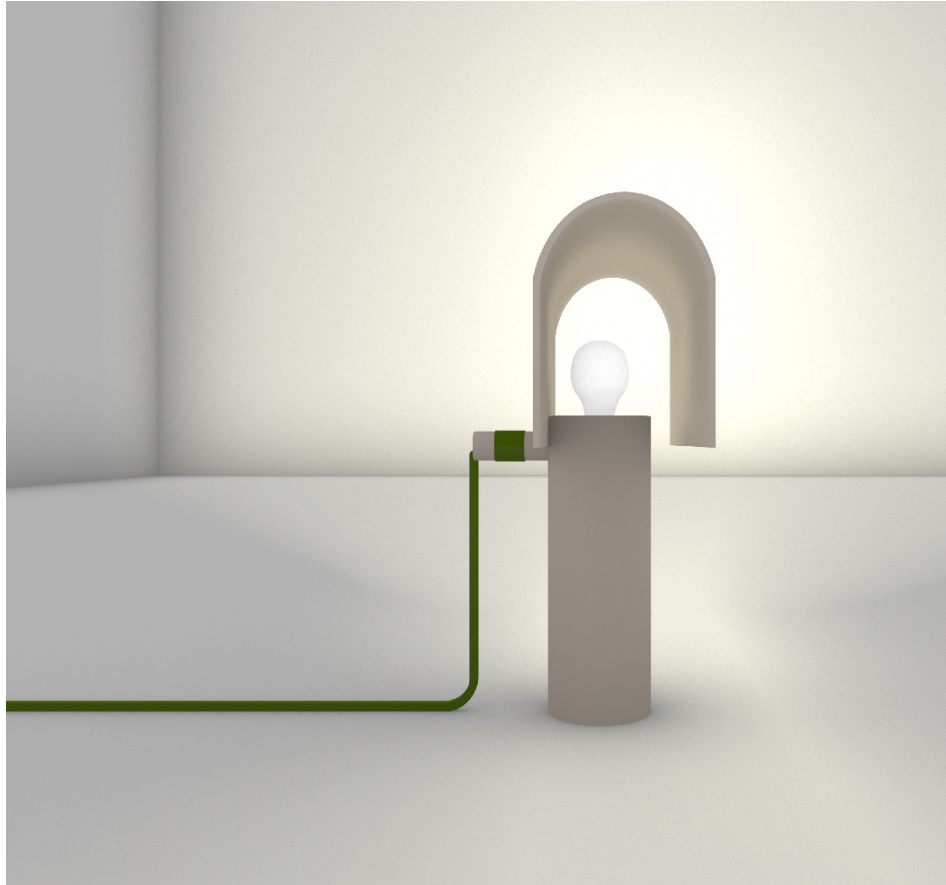

Produkt-PDF

WPF Licht an!

- DOMUS -

Zwei Punkt Null

Carolin Hens - 15455028 - SoSe 23 - Prof. Tim Brauns

BANKERS LAMP

Lieblingsleuchte

WAS

PARAMETER

Traditionell - Modern

Klare Formensprache

Abstraktion

FORMENSPRACHE

Das Design wird durch eine minimalistische Formensprache und Konstruktion, im Einklang mit dem über einem Jahrhundert alten Design, bestimmt.

MATERIALIEN

Keramik gegossen

- Natürliches Material
- Langlebig
- Leichte Reproduzierbarkeit

MATERIALIEN

- Farblicher Akzent
- Eyecatcher
- Farbvariationen

Kabel+Band

Zwei große Keramikteile, die unter der Spannung eines Bandes zusammengehalten werden, welches um einen Vorsprung gewickelt ist, sodass weder Kleber noch Schrauben erforderlich sind.