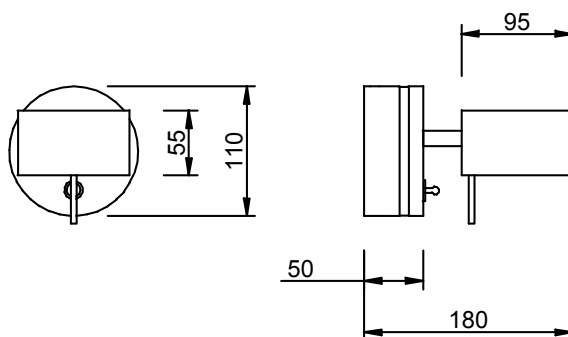

Maße | measures

Technische Daten | technical data

Gewicht | weight	0,4 kg
Leuchtmittel | light source	LED-Modul 7W
Energieeffizienzklasse | energy efficiency class	Leuchte enthält LED-Module mit der Effizienzklasse E. Die LED-Module können mit handelsüblichen Werkzeugen gewechselt werden Luminaire contains LED modules with efficiency class E. The LED modules can be replaced with standard tools.
Leistung | wattage	7W
Farbtemperatur | colour temperature	2700K, Ra >92
Lichtstrom LED | luminous flux	800 lm
Lichtverteilung | light distribution	direkt strahlend, Reflektor 60° mit Streuscheibe | direct distribution, reflector 60° with diffusing lens
Betriebsspannung | supply voltage	220-240V / 50Hz
Regelung | control	Regelbar über Klickschalter | adjustable via click switch
Dimmbarkeit | dimmability	nein | no